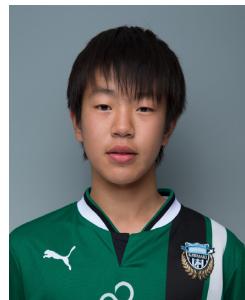

FW7 中島 大成
中学3年 なかじま・たいせい
170cm/52kg

MF8 小澤 星夜
中学3年 おざわ・せいや
168cm/53kg

FW9 ディアウ 勇守歩
中学3年 であう・ゆうしゅ
176cm/67kg

FW10 宮城 天
中学3年 みやぎ・てん
172cm/60kg

MF11 有田 恵人
中学3年 ありた・けいと
165cm/53kg

MF13 安田 捷人
中学3年 やすだ・はやと
163cm/43kg

MF14 山内 日向汰
中学3年 やまうち・ひなた
169cm/63kg

DF15 栗田 悠巨
中学3年 くりた・ゆうご
170cm/60kg

GK16 鈴木 嵐大
中学3年 すずき・あらた
157cm/43kg

MF18 佐藤 聖真
中学3年 さとう・しょうま
159cm/48kg

GK19 黒澤 凌平
中学3年 くらさわ・りょうへい
165cm/66kg

MF20 澤田 泰大
中学3年 さわだ・やすと
164cm/53kg

GK21 川合 我空
中学2年 かわい・かく
167cm/58kg

DF22 神橋 良汰
中学2年 かみはし・りょうた
170cm/54kg

DF 23 内海 太瑚
中学2年 うちうみ・だいご
171cm/67kg

MF 24 上野 暁
中学3年 うえの・さとし
148cm/39kg

MF 25 戸水 利紀
中学2年 とみず・りき
156cm/45kg

MF 26 猪狩 祐真
中学2年 いがり・ゆうま
151cm/39kg