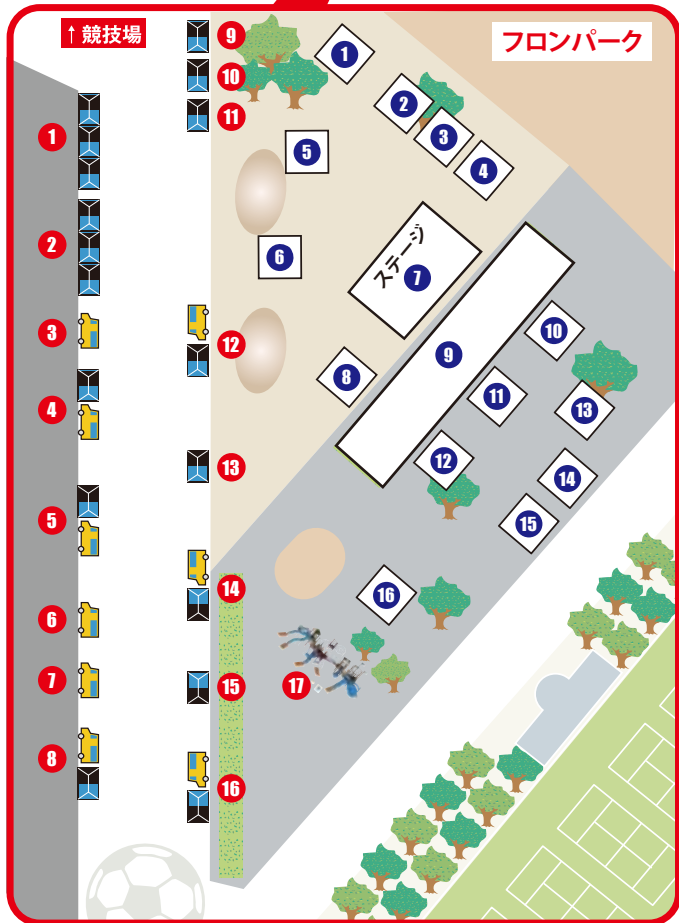

2017年 8月13日 日 vs. 鹿島 キックオフ時間/19:00

KAWASAKI FRONPARK 会場MAP

開園日 ▶ 川崎フロンターレ等々力競技場ホームゲーム開催日 開園時間 ▶ スタジアム開門1時間半前~キックオフまで

- メインスタンド前広場
- 1 TRUSTY PARTNERS ブース
 - 2 アメリカン・エクスプレスブース
 - 3 西鉄旅行アウェイツアーブース
 - 4 @nifty ニフティでんきブース
 - 5 ヤマト運輸 presents 「手ぶらで観戦手ぶらで帰宅」サービス
 - 6 JTB アウェイツアーブース
 - 7 席ツメ隊 席ツメ隊パフォーマンス
 - 8 Honda Racing キッズバイク体験 Ride@Frontale
 - 9 茨城名物料理
 - 10 ふろん太ふわふわ

- フロンパーク
- 1 Frontale グッズ売店
 - 2
 - 3 お楽しみキッチンカー ①
 - 4 Yuki Presents Yukiの30-sec
 - 5 カズヨシ Presents 牛スジ煮込み
 - 6 牛たん炭焼 利久
 - 7 お楽しみキッチンカー ②
 - 8 川崎在住日系ブラジル人の皆さん Presents ブラジルキッチン
 - 9 かわさき F・F パートナーブース
 - 10 マッチデープログラム販売ブース
 - 11 アウェイグッズ販売ブース
 - 12 パインスティック
 - 13 和幸 Presents 特製弁当
 - 14 エバラ Presents KAWASAKI CURRY STADIUM
 - 15 堂本 Presents 大師巻
 - 16 かわさき 猿ちゃんこ
 - 17 川崎市 Presents プレイブースター PLAY BOOSTER
 - 1 川崎純情まんまるボールアクセサリー作り
 - 2 キングジョージ
 - 3 マックスブレナー
 - 4 アイスモンスター
 - 5 PERSONブース
 - 6 なかよし書籍販売ブース
 - 7 ガールズオンステージ (ガールズアンソングショー・シンディ女子サボモノマネ・ケロちゃん記念撮影・川崎純情小町ライブ)
 - 8 なかよし記念撮影コーナー
 - 9 ミニなかよし展
 - 10 なかよしヘアアレンジ講座
 - 11 サン宝石特売会
 - 12 なかよしマンガ教室
 - 13 プリザーブドフラワー
 - 14 とどろき占いの館タリム
 - 15 C' BONお肌チェック
 - 16 なでねこハウス