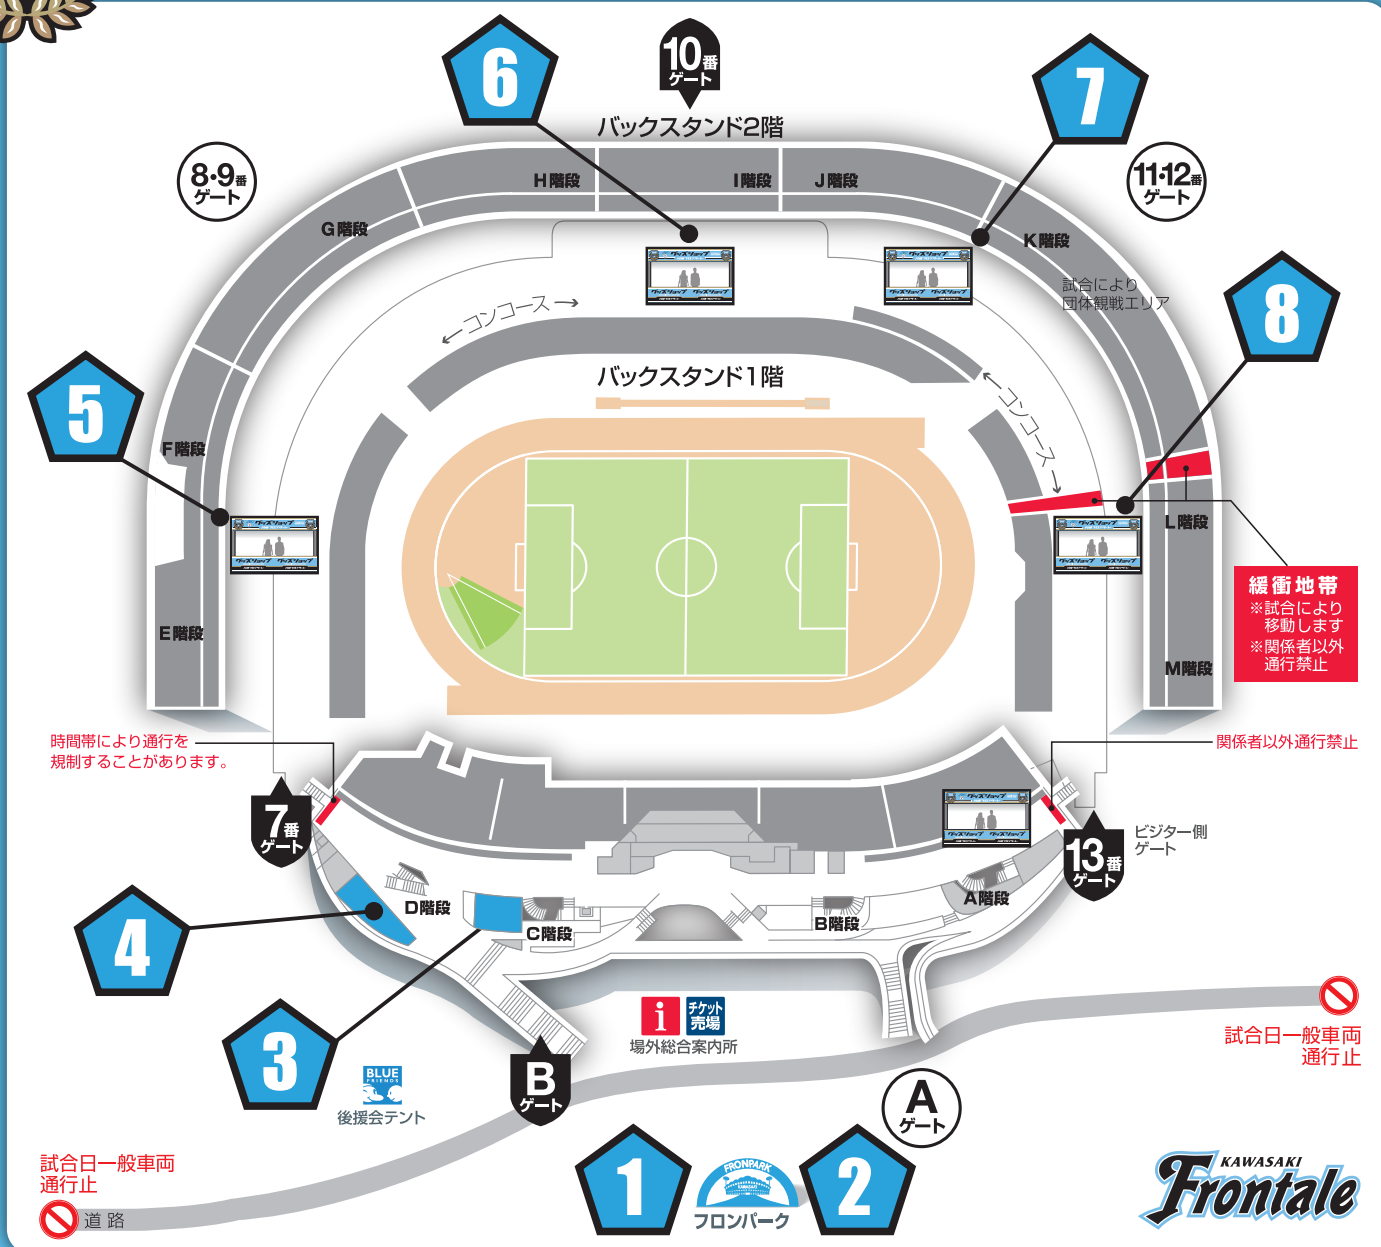

スタジアム売店配置図

1 フロンパーク内
フロンターレグッズ売店

5 サイドスタンド
E 階段横

2 フロンパーク内
ビジターグッズ売店

6 バックスタンド
エンタの広場内グッズ売店

3 メインスタンド
総合案内所横

7 バックスタンド
J 階段横

4 メインスタンド
D 階段横

8 バックスタンド
L 階段横