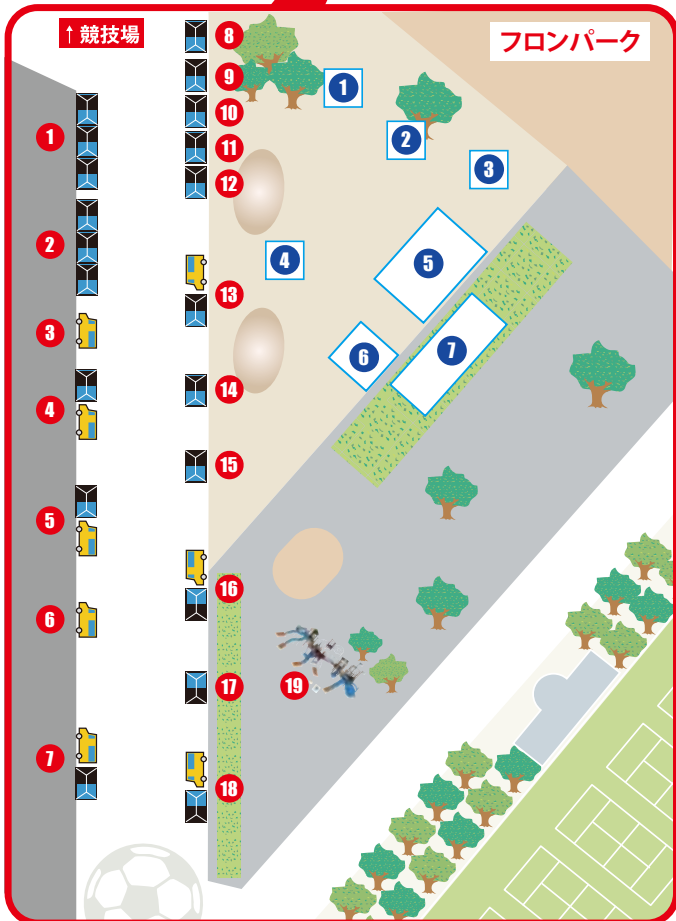

2017年10月14日 日 vs. 仙台 キックオフ時間/15:00

KAWASAKI FRONPARK 会場MAP

開園日 ▶ 川崎フロンターレ等々力競技場ホームゲーム開催日 開園時間 ▶ スタジアム開門1時間半前~キックオフまで

メインスタンド前広場

- 1 赤い羽根共同募金ブース
- 2 明治安田生命ブース
- 3 宮前区民招待受付ブース
- 4 JTB アウェイツアーブース
- 5 ヤマト運輸 presents 手ぶらで観戦 (クロックサービス)
- 6 済々木 席ツメ隊パフォーマンス
- 7 お楽しみキッチンカー ①
- 8 Honda Racing Ride@Frontale キッズバイク体験
- 9 ASA 川崎朝日会ASA元気祭り
- 10 ふろん太ふわふわ
- 11 天皇杯チケット販売ブース

フロンパーク

- 1 Frontale グッズ売店
- 2
- 3 お楽しみキッチンカー ②
- 4 新百合ヶ丘 レストランメンケン Yuki Presents **Yuki's 50th Anniversary**
- 5 川崎朝日会 ASA Presents **牛スシ煮込み**
- 6 **牛たん炭焼 利久**
- 7 川崎在住日系ブラジル人の皆さん Presents **ブラジルキッチン**
- 8 かわさき FF パートナー **かわさきF・Fパートナーブース**
- 9 マッチデープログラム販売ブース
- 10 ASA 朝日新聞ブース
- 11 セレサモス出張所
- 12 アウェイグッズ販売ブース
- 13 チョコバナナ
- 14 松屋総本店 Presents **とと給 実演販売**
- 15 和幸 Presents **特製弁当**
- 16 エバラ Presents **KAWASAKI CURRY STADIUM**
- 17 堂本 大師 大師 堂本 Presents
- 18 かわさき **猛ちゃんこ**
- 19 川崎市 Presents プレイフスター **PLAY BOOSTER**
- 1 ハロウィンキャンディレイ作り
- 2 KAWAII MONSTER CAFE コラボ企画ハロウィングルメ
- 3 にんげんUFOキャッチャー
- 4 ハロウィンフェイスペイント体験
- 5 ENJOYハロウィン!ステージ
- 6 メリーゴーランド
- 7 ハロウィントリックアート