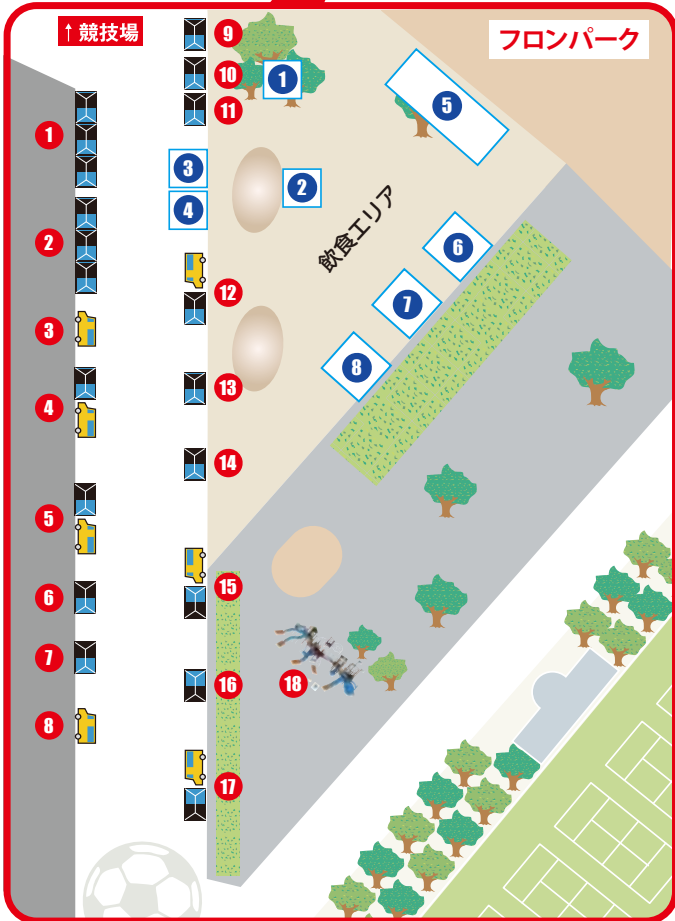

2017年11月18日 日 vs. G大阪 キックオフ時間/14:00

KAWASAKI FRONPARK 会場MAP

ドールランド

秋

開園日 ▶ 川崎フロンターレ等々力競技場ホームゲーム開催日 開園時間 ▶ スタジアム開門1時間半前~キックオフまで

- メインスタンド前広場
- 1 明治安田生命ブース
 - 2 アメリカン・エクスプレスブース
 - 3 DAZNブース
 - 4 JTB アウェイツアーブース
 - 5 席ツメ隊パフォーマンス
 - 6 たこ家道頓堀くる
 - 7 ふろん太ふわふわ
 - 8 ヤマト運輸 presents 手ぶらで観戦 (クロークサービス) 手ぶらで帰宅 (宅急便発送)

- フロンパーク
- 1 Frontale グッズ売店
 - 2
 - 3 お楽しみキッチンカー ①
 - 4 Yuki Presents 新百合正 プレゼンターズ Yuki presents 新百合正 プレゼンターズ Yuki presents 新百合正 プレゼンターズ
 - 5 川崎フロンターレ Presents 牛スジ煮込み
 - 6 沖縄県PRブース
 - 7 宮崎県PRブース
 - 8 お楽しみキッチンカー ②
 - 9 かわさきFF かわさきF・Fパートナーブース
 - 10 マッチデープログラム販売ブース
 - 11 アウェイグッズ販売ブース
 - 12 牛たん炭焼 利久
 - 13 松屋総本店 Presents どんと鍋 販売
 - 14 和幸 Presents 特製弁当
 - 15 エバラ Presents KAWASAKI CURRY STADIUM
 - 16 堂本 大餅巻
 - 17 かわさき 猛ちゃんこ
 - 18 川崎市 Presents フレイブスター PLAY BOOSTER
 - 1 ペンバイナッポーペンスタンド
 - 2 マスコットじゃんけん大会
 - 3 かわさき応援バナナ販売ブース
 - 4 かわさき応援バナナロール販売ブース
 - 5 バナナフリーキック
 - 6 スウィーティオパインの本格ブラジリアンシュラスコ
 - 7 極鮮!濃厚バナナジュース
 - 8 オリジナルチョコバナナ作り