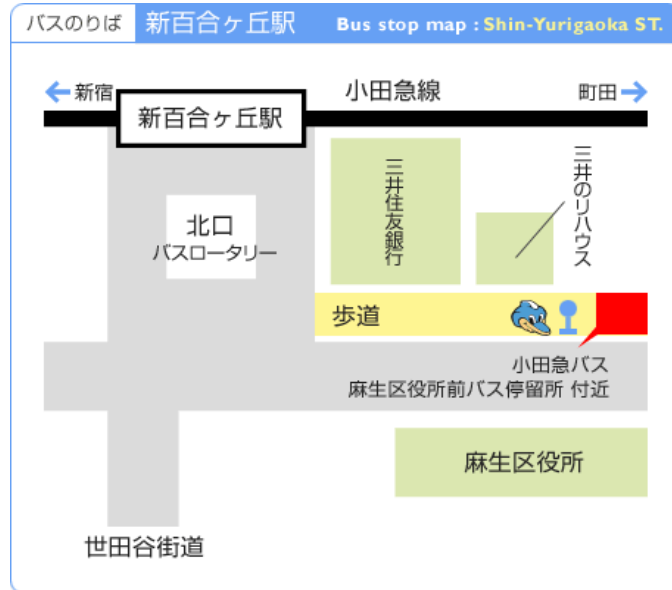

※1 便は月・火曜日のみ運行(年中・年長クラス)

 ゆき 柿生駅発 麻生グラウンド着

水曜

	柿生駅	新百合ヶ丘駅	栗平駅	麻生グラウンド	スクール開始	クラス
1 便	14:50	15:00	15:10	15:20	15:30	2年
2 便	16:00	16:10	16:20	16:30	16:40	4年
3 便	17:30	17:40	17:50	18:00	18:10	6年
4 便	19:00	19:10	19:20	19:30	19:40	中学生

 かいり 麻生グラウンド発 柿生駅着

水曜

	スクール終了	麻生グラウンド	栗平駅	新百合ヶ丘駅	柿生駅	クラス
1 便	16:30	16:45	16:55	17:05	17:15	2年
2 便	18:00	18:15	18:25	18:35	18:45	4年
3 便	19:30	19:45	19:55	20:05	20:15	6年
4 便	21:00	21:15	21:25	21:35	21:45	中学生