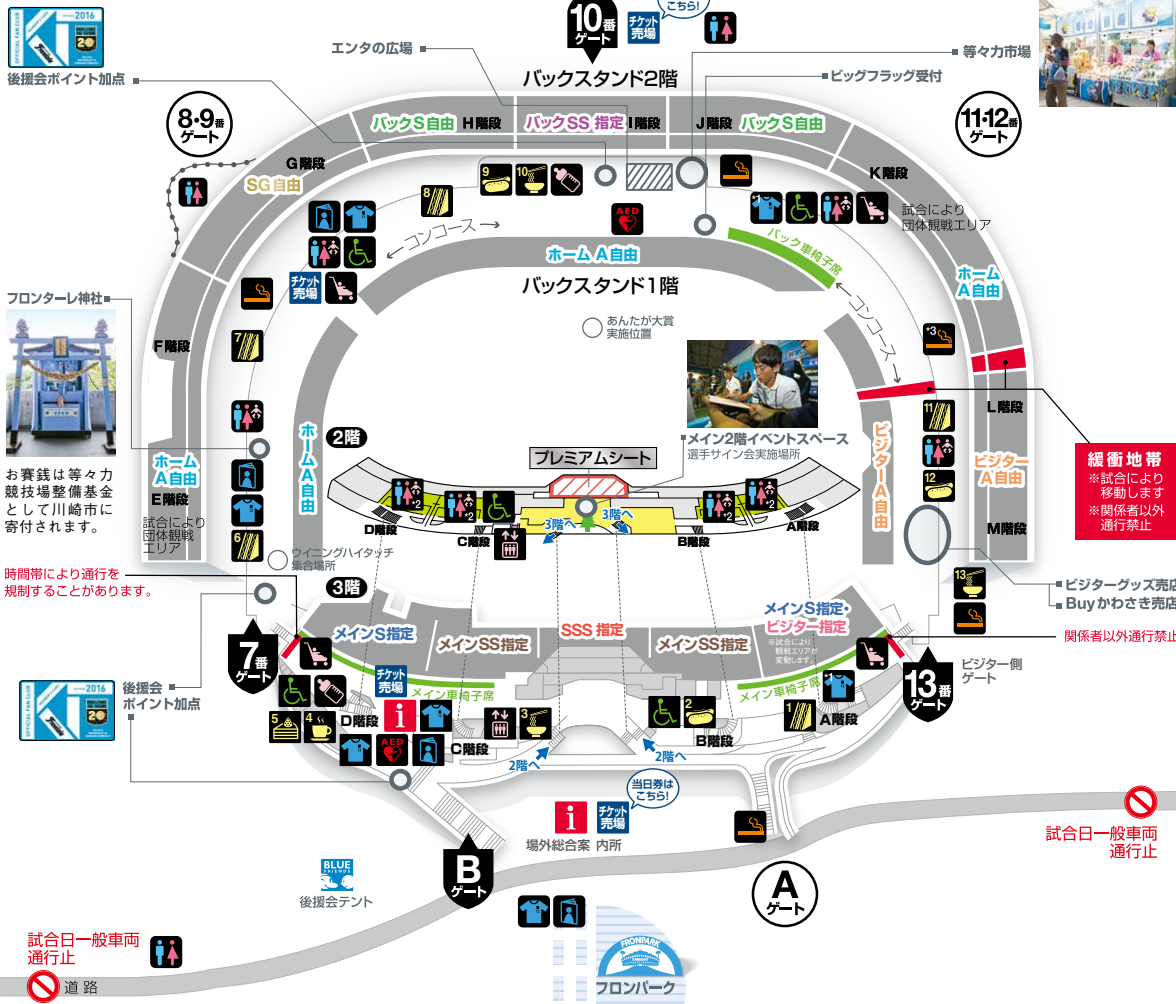

FUJITSU

ともにゴールを目指す  
ICTパートナー

株式会社 富士通マーケティング

shaping tomorrow with you

社会とお客様の豊かな未来のために

KAWASAKI  
*Frontale*

[PC] <http://www.frontale.co.jp/>  
[Mobile] <http://www.frontale.info/>

KAWASAKI  
*Frontale*

2016  
POCKET

2016 川崎フロンターレ ポケット観戦ガイド

GUIDE

- フロンターレグッズ売店  
\*1は試合により休業となります。
- マッチデープログラム販売所
- トイレ
- トイレ(おむつ交換台付)  
\*2は更衣ブース付
- 車椅子優先トイレ
- 授乳室
- ベビーカー置き場

- 喫煙所  
\*3は試合により設置なし。  
来場者用エレベーター
- 総合案内所(場外・場内)  
・迷子のお問い合わせ  
・忘れ物・落とし物(以下、場外のみ)  
・ウィズ/ハンド・フェアプレー参加者集合場所  
・ウィニングハイタッチ・選手サイン会  
参加券配布(後援会会員限定事前抽選)
- チケット売場  
・チケットアップグレードサービス  
・前売チケット販売(以下、場外のみ)  
・当日券販売