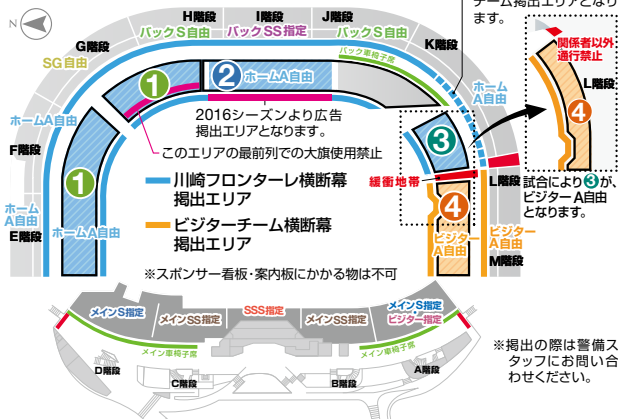

POINT③ サッカーの応援は意外とカンタン!

「チャント(応援歌)」を知らなくても問題なし。周りに合わせて手拍子するとすぐに覚えられます。コーナーキックやフリーキック時の「レッツ! ゴー! レッツゴー!」は特にカンタン。

応援ゾーンのご案内

	①	②	③	④	その他
立ち上がっての観戦	○	○	○	○	×
鳴り物の使用	○	○	×	×	×
大旗の使用	○	×	×	○	×

- ① エリアのG階席付近は、通称「Gゾーン」と呼ばれ、応援団体中心に熱い応援が行われるエリアになります。  
② エリアはビッグフラッグ掲出エリアとなります。ただし、試合によりその他のエリアでも掲出を行う可能性があります。