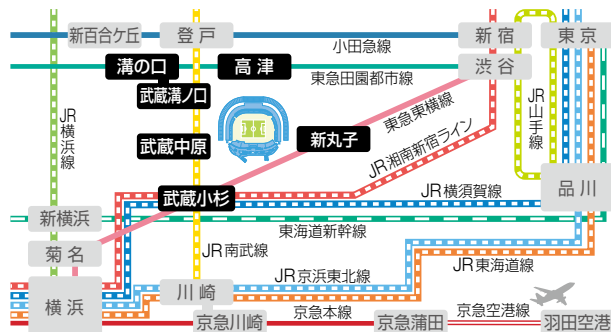

**禁止行為** ●21:00以降の鳴り物(打楽器及びトランペット等)の使用  
●チャホン、ホイッスル(笛)、レーザーポインターの使用

ご来場にあたってのお願い

○ご来場、ご帰宅時には近隣にお住まいの方の立場になって、良識ある行動をお願いいたします。

ゴミの分別回収について

川崎フロントレホームゲーム開催時、等々力陸上競技場ではゴミの分別回収を行っております。

●ゴミの種類

- ① 燃えるゴミ(プラスチック含む) ② ペットボトル ③ 飲み残し  
④ ペットボトルのキャップ(場内のみ) ⑤ ビン・カン類(場外のみ)  
ゴミはイベント会場、スタッド内等に残さず「ゴミ回収所」へお持ちになり、分別回収にご協力ください。また、飲み残しについては必ず中身を専用のゴミ箱に捨て、容器はそれぞれ分別してゴミ袋へお捨てください。

ビン・カン類の回収について

○ビン・カン類は持ち込み禁止物のため、入場ゲートにて中身を移し替えてからご入場いただけます。

席ツメTimeの実施

等々力陸上競技場における川崎フロントレ主管試合では、「席ツメTime」を実施しております。「席ツメTime」は、1人でも多くのご来場者に、ご観戦いただける席を用意するためのものです。キックオフ20分前には、ご自分の席にお戻りください。また、荷物による過剰な取付などは絶対におやめください。皆様のご協力をよろしくお願いいたします。

**開始時間** キックオフ20分前  
**実施ゾーン** 主に自由席エリア

## 最寄り駅まで